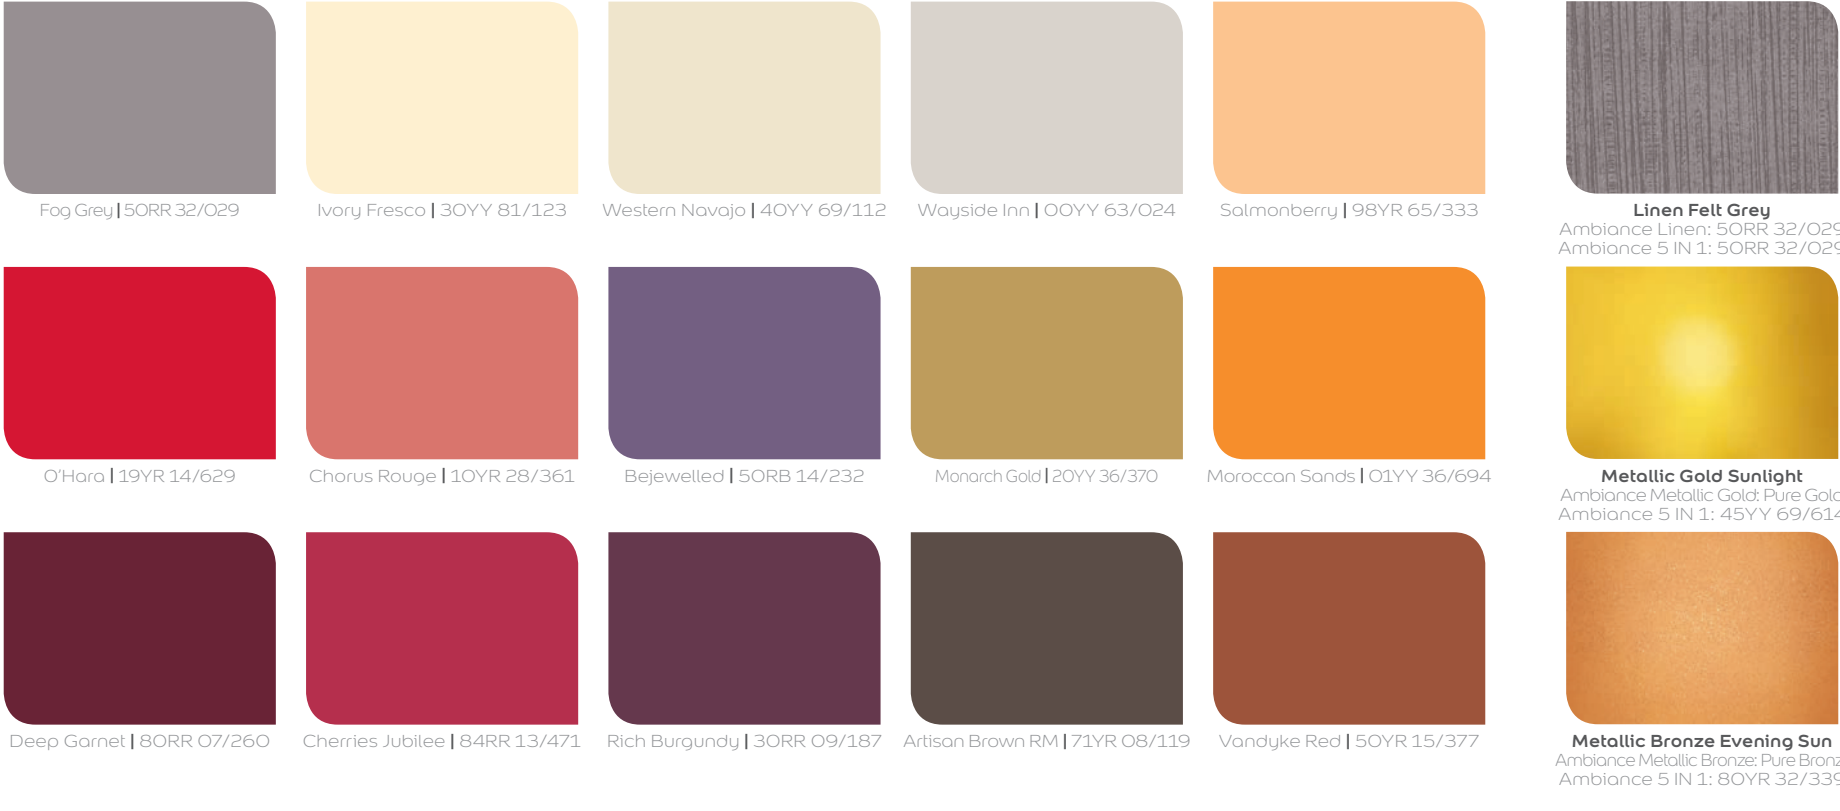

Classic LUXURY

SANG TRỌNG & CỔ ĐIỂN

Modern CONTEMPORARY

HIỆN ĐẠI & THỜI THƯỢNG

ELEGANT ROMANCE

LÀNG MẠN & TINH TẾ

Hình dáng, kích thước và ánh sáng của bề mặt có thể ảnh hưởng đến sự thể hiện của màu sắc. Vui lòng tham khảo cây màu Dulux và bảng màu Dulux để có màu sắc chính xác.