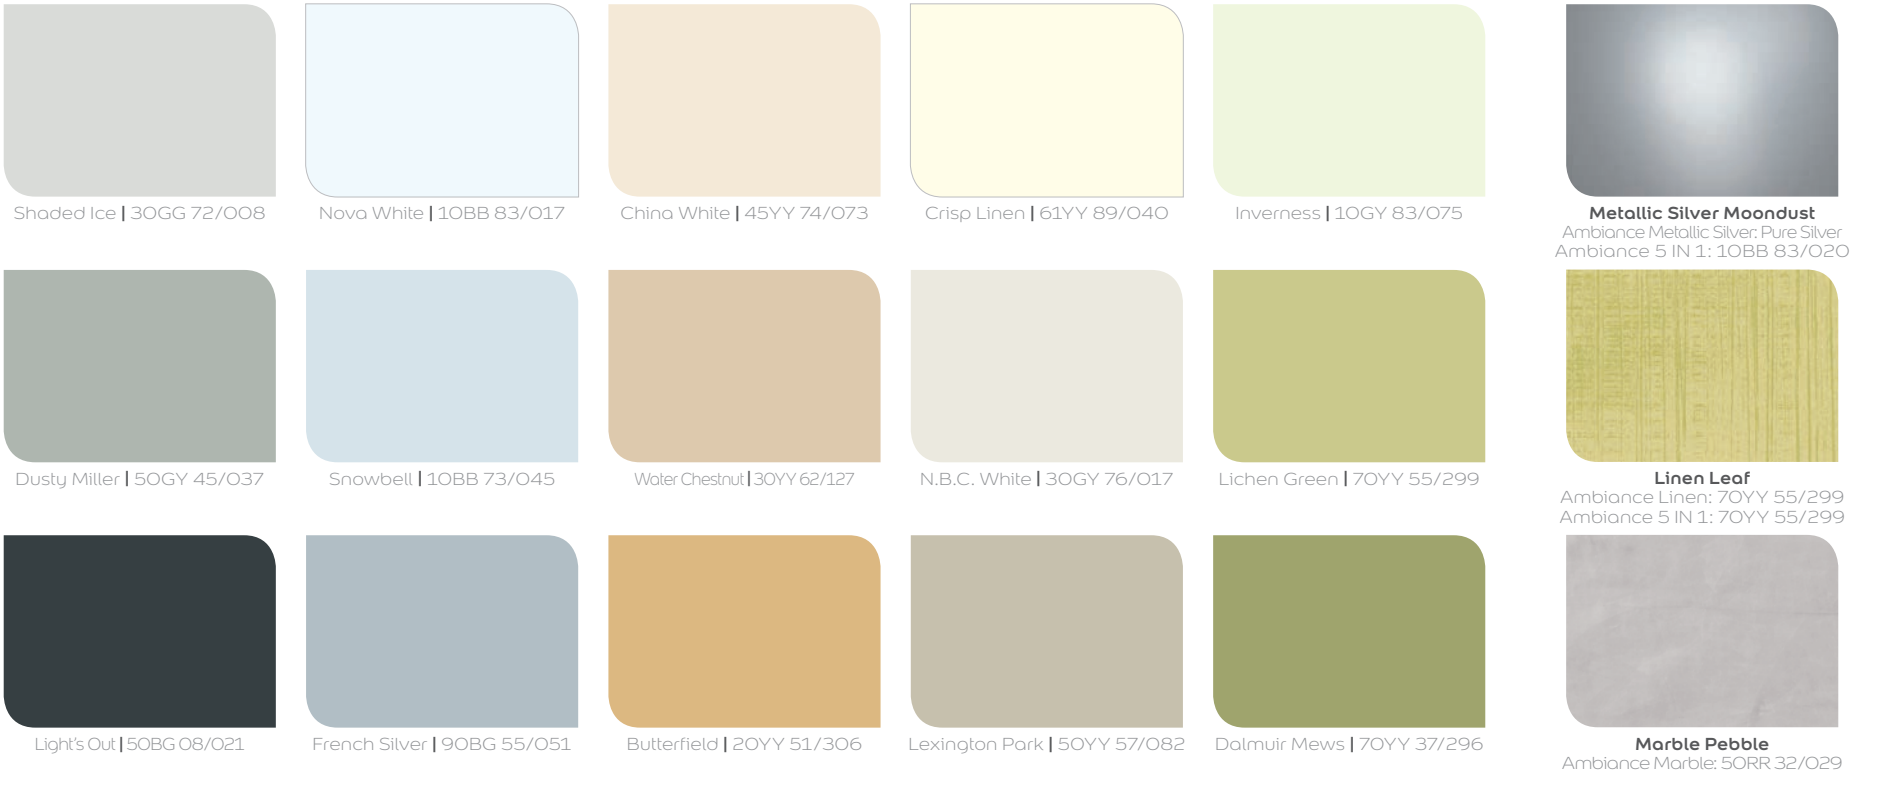

Classic LUXURY

SANG TRỌNG & CỔ ĐIỂN

Modern CONTEMPORARY

HIỆN ĐẠI & THỜI THƯỢNG

ELEGANT ROMANCE

LÀNG MẠN & TINH TẾ

Hình dáng, kích thước và ánh sáng của bề mặt có thể ảnh hưởng đến sự thể hiện của màu sắc. Vui lòng tham khảo cây màu Dulux và bảng màu Dulux để có màu sắc chính xác.