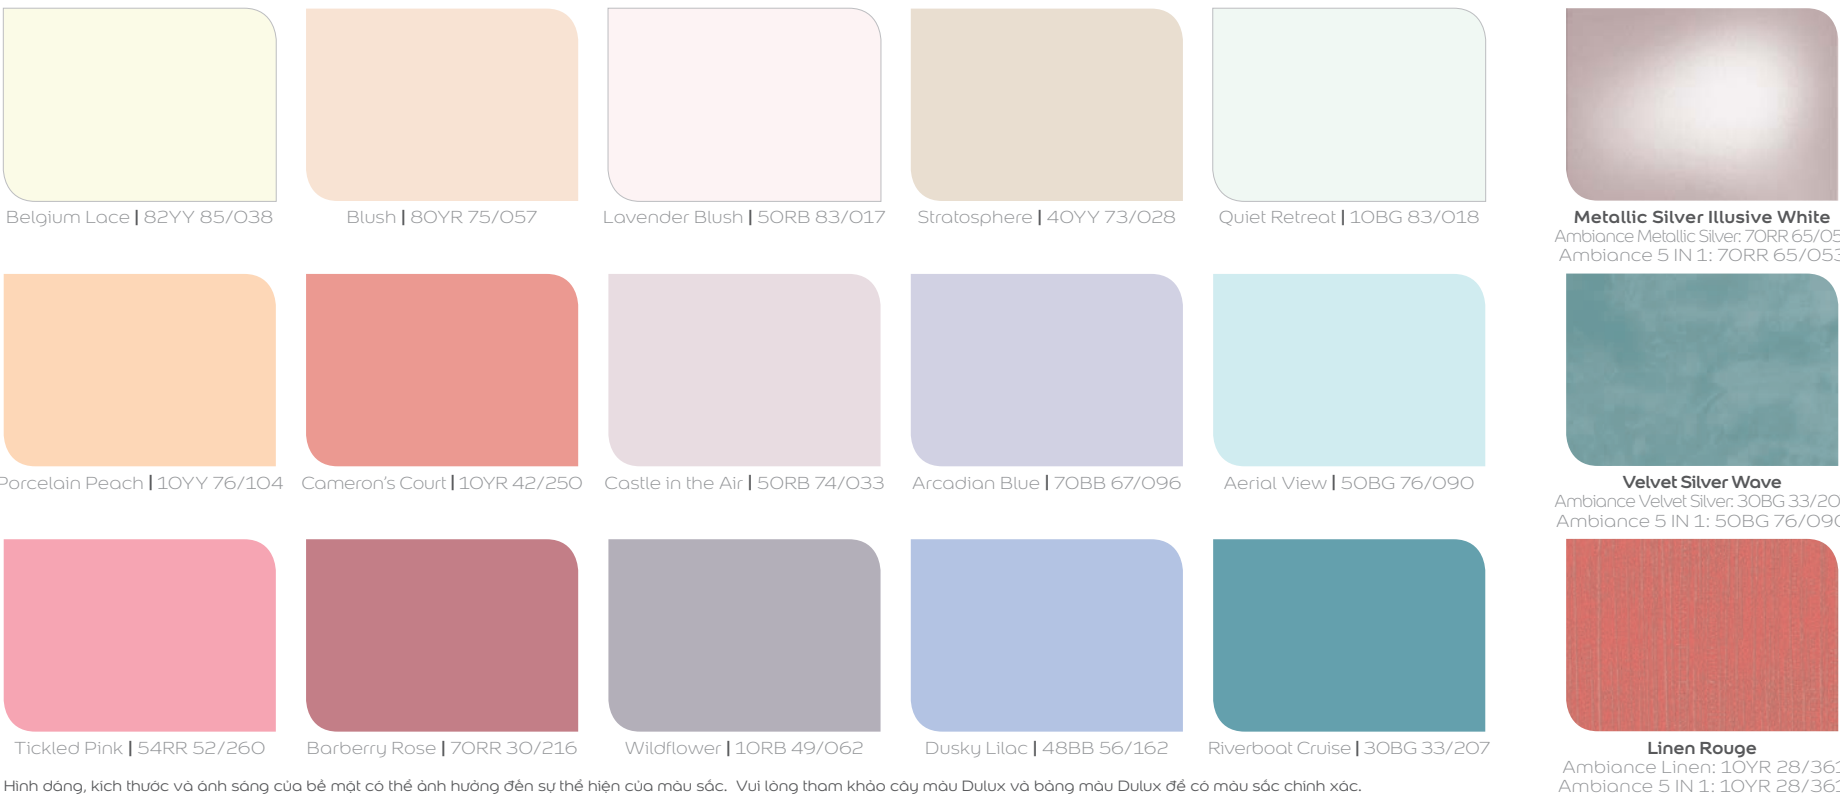

Classic LUXURY

SANG TRỌNG & CỔ ĐIỂN

Modern CONTEMPORARY

HIỆN ĐẠI & THỜI THƯỢNG

ELEGANT ROMANCE

LÀNG MẠN & TINH TẾ

Hình dáng, kích thước và ánh sáng của bề mặt có thể ảnh hưởng đến sự thể hiện của màu sắc. Vui lòng tham khảo cây màu Dulux và bảng màu Dulux để có màu sắc chính xác.